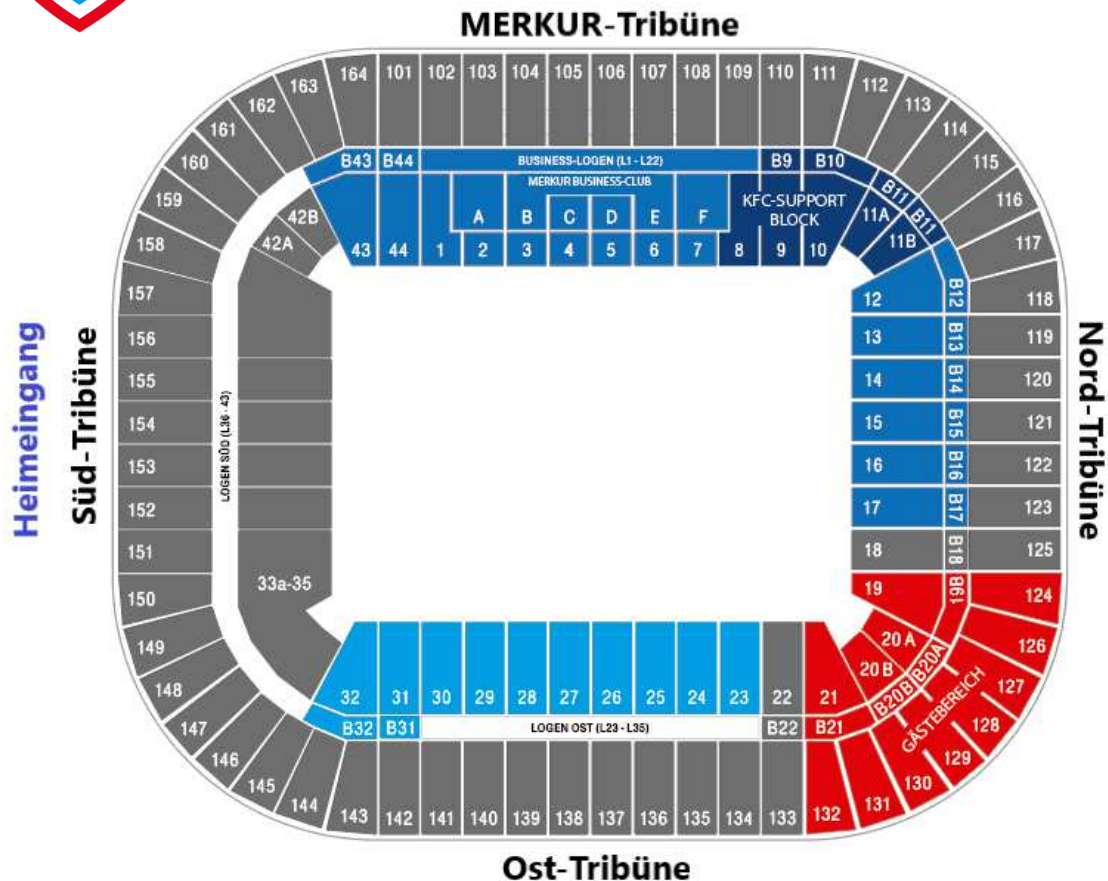

# KFC Uerdingen 05 Informationen für Gästefans

## Stadionplan

## Tickets und Preise - Gäste

Tickettyp	Block	Einzelticket	Tageskassenzuschlag
Gäste PK2 Vollzahler		20,00 €	2,00 €
Gäste PK2 ermäßigt *	B19, B20A, B20B, B21	16,00 €	2,00 €
Gäste PK2 Kind 7 bis 14 Jahre		10,00 €	2,00 €
Gäste PK3 Stehplatz Vollzahler		14,00 €	1,00 €
Gäste PK3 Stehplatz ermäßigt *	19, 20A, 20B, 21	10,00 €	1,00 €